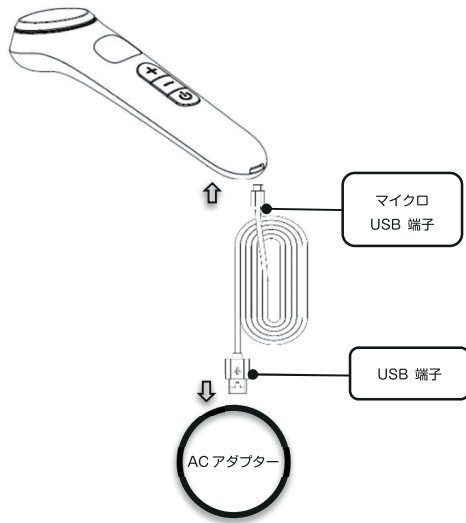

リチウムイオン電池について

本製品はリチウムイオン電池を使用しています。リチウムイオン電池は繰り返し充電できますが、充電回数や経年変化により性能が徐々に低下します。充電時間が長くなったり、給電性能が落ちてきたら、新しい製品をお買い求めください。

なお使用後は家庭ゴミとして捨てず、充電式電池リサイクル協力店へご相談ください。

充電のしかた

付属の充電用 USB ケーブルを使って、マイクロ USB 部を本機の充電端子に接続して、USB 部を AC アダプターに接続してコンセントに差し込んでください。

- 充電が始まると表示部の電池残量マークが点滅します。
- 空の状態からフル充電まで約 110 分かかります
- 充電完了したら電池残量マークが点灯します
- フル充電の状態でも 40℃温熱+振動レベル中で約90分間お使いいただけます。

5

各部のなまえ

製品仕様	
電源	DC5V 200mA
消費電力	1.5W
温熱温度	35~45℃±2℃
電池	内蔵式リチウムイオン電池 350mAh
質量	約 46g(本体)
外形寸法(mm)	幅 27.5×長さ 125.5×奥行 31.5
材質	本体ABS樹脂、ヘッド部ステンレスクロムメッキ、表示部PMMA、ボタンシリコンゴム
推奨環境温度	15~35℃
付属品	充電用 USB ケーブル、保証書付取扱説明書