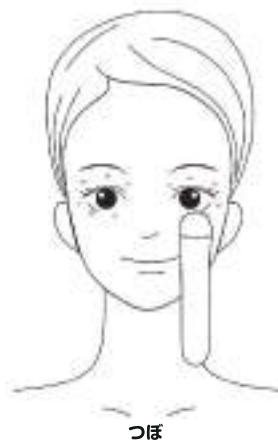

つぼ
目元のつぼにそれぞれ当てて10秒くらいキープします。