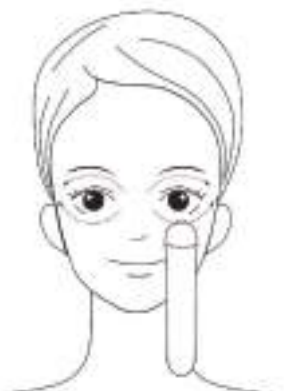

※振動無しでも電源オン状態です、使用終了の際に必ず電源オフにするようにご注意ください。

- ④ 温熱調節：温度調節の \square ボタンを押して温熱温度設定を上げます、 \square ボタンを押して温熱温度設定を下げます、調整範囲は 35~45℃。
- ⑤ オートオフ：電源オンになって最後のボタン操作から 15 分間経過すると自動で電源オフになります。

7

ご使用方法

- 顔をきれいに洗った後アイクリームや美容液などを目のまわりやほうれい線などお気になる箇所に、塗って肌を整えます。
- ヘッド部の振動と温熱で、目元、口元やホウレイ線など気になる場所に当てて一定の方向滑らせます。
- 終了する時は必ず電源を切ってください。
- 一回使用時間は 15 分間にしてください。
- 下記のイラストをご参照してお手入れをしてください。

つぼ
目元のつぼにそれぞれ当てて10秒くらいキープします。

目元

目元から眉毛の上を通して髪の毛の生え際までを優しくなぞるように滑らせます
目元から目尻に移動させるように滑らせます。

ほほ

口角からほほの外側や鼻から目の下を通るラインを内から外へと滑らせます。
顎・口角：顎から口角のラインを優しく持ち上げるように滑らせます。

8

故障かなと思ったら

症状	確認事項・対策
電源が入らない	電池残量がなくなっていないですか、充電してみてください。