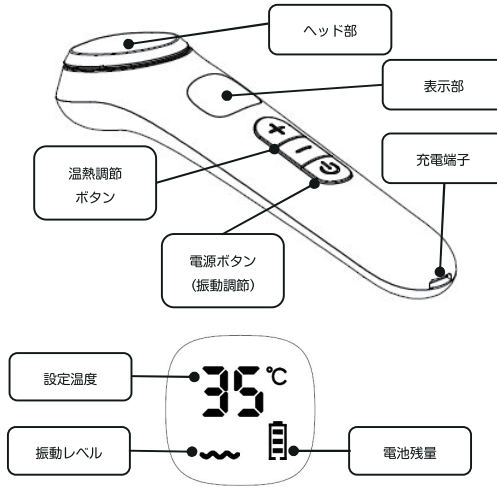

- 充電が始まると表示部の電池残量マークが点滅します。
- 空の状態からフル充電まで約 110 分かかります
- 充電完了したら電池残量マークが点灯します
- フル充電の状態でも 40℃温熱+振動レベル中で約90分間お使いいただけます。

5

各部のなまえ

製品仕様	
電源	DC5V 200mA
消費電力	1.5W
温熱温度	35~45℃±2℃
電池	内蔵式リチウムイオン電池 350mAh
質量	約 46g(本体)
外形寸法(mm)	幅 27.5×長さ 125.5×奥行 31.5
材質	本体ABS樹脂、ヘッド部ステンレスクロムメッキ、表示部PMMA、ボタンシリコンゴム
推奨環境温度	15~35℃
付属品	充電用 USB ケーブル、保証書付取扱説明書

6

ご使用方法

- ① 電源オン：電源ボタンを押すと、表示部の画面が付き、電源オンになり、35℃温熱と弱振動で起動します。
- ② 電源オフ：作動状態で電源ボタンを 3 秒間長押しして、表示部の画面が消え、電源がオフになります。
- ③ 振動調節：電源オン状態で電源ボタンを押すごとに、振動レベルが弱→中→強→無の順番で繰り返し切り替えます、表示部のレベル表示は下記の表をご確認ください。

レベル	弱	中	強	無
表示部				