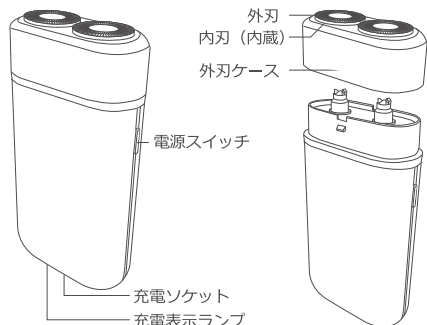

要情点検

ご
ん
な
症
状

- 製品が異常に発熱。
- 使用中の異常音や振動。
- 変形や異臭がする。

ご
使
用
中
止

故障や事故防止のため直ちに使用を中止して販売店に点検・修理をご相談ください。

各部名称

仕様

製品名	USB 充電式回転シェーバー		
型番	CTS-230 / 231		
本体サイズ	H107 × W56 × D27 (mm)	本体重量	111g
材質	本体 / ABS 樹脂 刃 / ステンレス		
電源方式	USB 充電時 5V 1A	USB-AC アダプタ※2	AC100-240V 50-60Hz
使用電池	ニッケル水素電池 (600mAh) × 2		
充電時間	約 8 時間 (室温 0°~ 35°)		
製造国	中国		