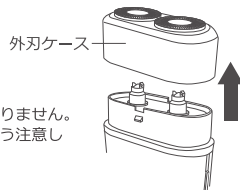

お手入れ方法

1. 1: 本体の電源を OFF にする。
2. 2: 本体を持ち、外刃ケースを
   上に引き上げて外す。

- 本体は防水ではありません。
  水に濡らさないよう注意し
  てください。

1. 3: 絶対に外刃ケースから刃を外さないでください。

- 自動研磨システム採用の
  為、一定の基準高で刃が
  セットされています。
  清掃の際は内刃は外さず
  に付属のブラシでヒゲク
  ズを落としてください。