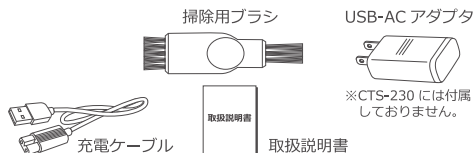

要情点検

ご
ん
な
症
状

- 製品が異常に発熱。
- 使用中の異常音や振動。
- 変形や異臭がする。

ご
使
用
中
止

故障や事故防止のため直ちに使用を中止して販売店に点検・修理をご相談ください。

各部名称

仕様

製品名	USB 充電式回転シェーバー		
型番	CTS-230 / 231		
本体サイズ	H107 × W56 × D27 (mm)	本体重量	111g
材質	本体 / ABS 樹脂 刃 / ステンレス		
電源方式	USB 充電時 5V 1A	USB-AC アダプタ※2	AC100-240V 50-60Hz
使用電池	ニッケル水素電池 (600mAh) × 2		
充電時間	約 8 時間 (室温 0°~ 35°)		
製造国	中国		