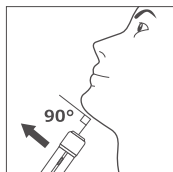

使用方法

- 1: 刃部分に変形や異常がないか確認。
- 2: 電源スイッチを押してオンにする。

電源ボタンを押す度に
オンとオフに切り替わります。

- 3: 使用後は電源スイッチをもう一度
押してオフにする。

キレイに剃るコツ

長いヒゲは引っ張られて上手く剃れないことがあります。
ある程度、短く切ってから剃ることをおすすめします。

- 肌に対して外刃を垂直に当てます。
毛の流れに逆らうようにユックリ
と動かしてください。
- あごの下や、のどの部分は肌を伸ば
して毛を起こすと剃りやすくなります。