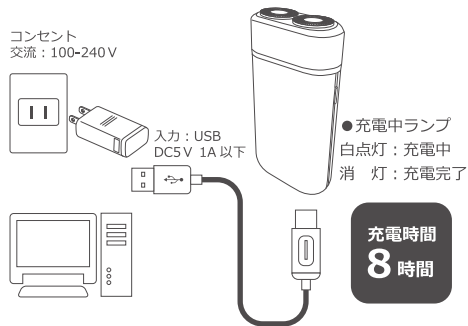

充電時間
8 時間

1. 4: 充電が完了したら本体からケーブルを取り外してください。
2. ※1 回の満充電で約 3 週間使用できます。(1 日 1 回、約 3 分使用した場合。) 電池寿命、周囲環境、使用頻度、ヒゲの濃さ、肌にあてる力具合によって誤差があります。