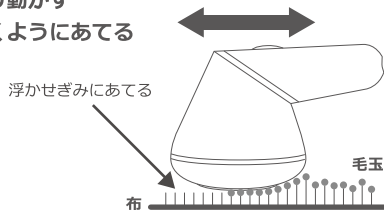

※コンセントから給電するには USB-AC アダプタが必要です。
※一部機器の設定・仕様によっては給電できない場合があります。

- 4: 充電が完了したらコンセントからアダプタを外した後に、本体からケーブルを外してください。

※約 8 時間の満充電で約 45 分使用できます。

電池寿命、周囲環境、使用頻度によって誤差があります。

使用方法

- 衣類を傷めないために、平らな場所に置き、シワを伸ばしてから毛玉の除去を行ってください。
- 下記のものに使用しないでください。毛足が長いものや、シワが伸びにくいもの。レースや30デニール未満のタイツストッキング。繊細な生地、縫い目や刺繍、布に凹凸がある部分。ほつれたり、布が薄くなり弱っている部分。毛以外の金属やプラスチック等の固い部分。

- 1: 電源を入れる。
- 2: 外刃を軽くあてて滑らせるようにゆっくりと動かす。

- 強く押し当てないでください。生地を傷めたり故障の原因になります。

キレイに毛玉を取るコツ

- 軽くあてる
- ゆっくり動かす
- 円を描くようにあてる

- 3: 使用後は電源スイッチをもう一度押してオフにしてください。
- 4: ヘッドカバーをつけて保管してください。

お手入れ方法

- 1: 毛玉がダストケースに溜まったら清掃してください。
- 2: 本体の電源をOFFにする。