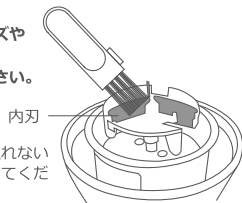

- 1: 電源を入れる。
- 2: 外刃を軽くあてて滑らせるようにゆっくりと動かす。

- 強く押し当てないでください。生地を傷めたり故障の原因になります。

キレイに毛玉を取るコツ

- 軽くあてる
- ゆっくり動かす
- 円を描くようにあてる

- 3: 使用後は電源スイッチをもう一度押してオフにしてください。
- 4: ヘッドカバーをつけて保管してください。

お手入れ方法

- 1: 毛玉がダストケースに溜まったら清掃してください。
- 2: 本体の電源をOFFにする。

- 3: ダストケースキャップと外刃を上から見て反時計回りに回転し、外してください。

- 外刃を下に向けた状態で外さないでください。内刃が落下し破損やケガをする恐れがあります。

- 4: 内刃に付着した毛玉クズや内部のホコリを付属のブラシで清掃してください。

- 内刃に手が触れないように注意してください。

- 5: 清掃後は逆の手順で組み立てた後、ヘッドカバーを付けて保管してください。

- 水洗いは絶対にしないでください。
- 薬品等でふかないでください。