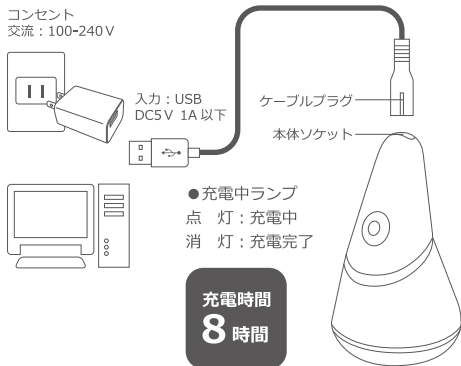

1. 4: 充電が完了したらコンセントからアダプタを外した後に、本体からケーブルを外してください。

※約 8 時間の満充電で約 45 分使用できます。

電池寿命、周囲環境、使用頻度によって誤差があります。