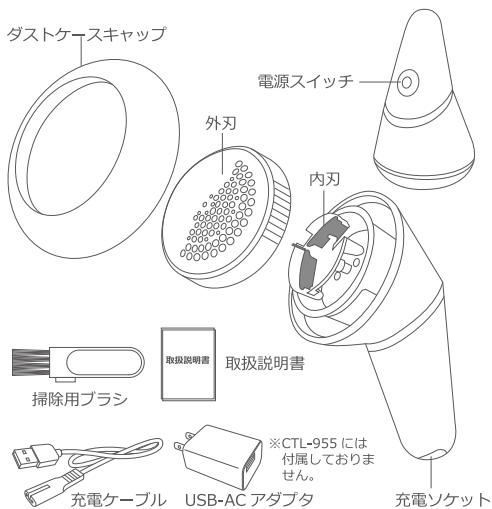

愛情点検

こんな
症状

- ・製品が異常に発熱。
- ・使用中の異常音や振動。
- ・変形や異臭がする。

ご
使用
中
止

故障や事故防止のため直ちに使用を中止して販売店に点検・修理をご相談ください。

各部名称

仕様

| | |
|----------|---|
| 電源方式 | USB 充電式 5V 1A |
| 刃動作方式 | 回転式 |
| 本体サイズ | H132 × W85 × D85 (mm) |
| 本体重量 | 184g (キャップ無し) |
| 材質 | 本体 / ABS 樹脂 刃 / ステンレス |
| 使用電池 | ニッケル水素電池 (Ni-MH 600mAh×2) |
| 充電時間 | 約 8 時間 (室温 0°~ 35°) 約 45 分稼働 |
| USB アダプタ | AC100-240V 50-60Hz ※CTL-955 には付属していません。 |