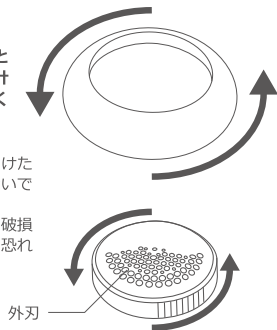

- 1: 電源を入れる。
- 2: 外刃を軽くあてて滑らせるようにゆっくりと動かす。

- 強く押し当てないでください。生地を傷めたり故障の原因になります。

キレイに毛玉を取るコツ

- 軽くあてる
- ゆっくり動かす
- 円を描くようにあてる

- 3: 使用後は電源スイッチをもう一度押してオフにしてください。
- 4: ヘッドカバーをつけて保管してください。

お手入れ方法

- 1: 毛玉がダストケースに溜まったら清掃してください。
- 2: 本体の電源をOFFにする。

- 3: ダストケースキャップと外刃を上から見て反時計回りに回転し、外してください。

- 外刃を下に向けた状態で外さないでください。内刃が落下し破損やケガをする恐れがあります。

- 4: 内刃に付着した毛玉クズや内部のホコリを付属のブラシで清掃してください。

- 内刃に手が触れないように注意してください。

- 5: 清掃後は逆の手順で組み立てた後、ヘッドカバーを付けて保管してください。

- 水洗いは絶対にしないでください。
- 薬品等でふかないでください。